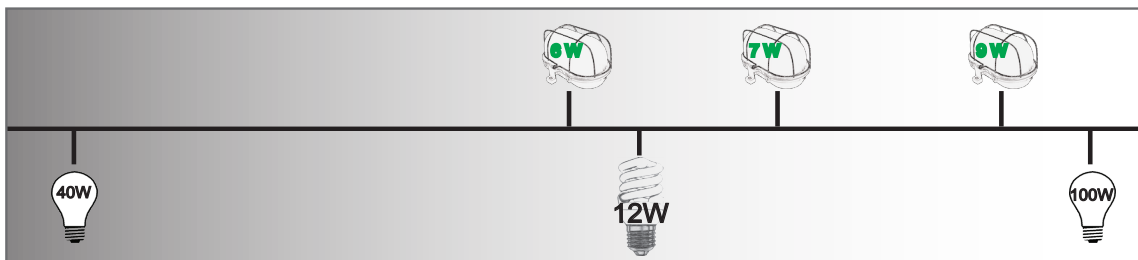

CE RoHS 2002/95/EC

100-240V
50-60 Hz

RAUM FÜR DISTRIBUTER