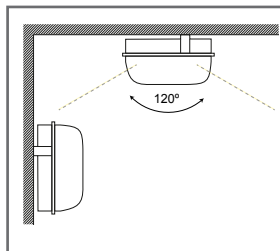

**Unterteil:** Kunststoff  
**Oberteil:** Glas mit Metallkorb  
**geringer Blindleistungsanteil**  
(hoher  $\cos \phi$ )

| Type            | WTD-BL-6 | WTD-BL-7 | WTD-BL-9      |
|-----------------|----------|----------|---------------|
| Leistung [W]    | 6        | 7        | 9             |
| Anzahl LEDs     | 72       | 90       | 108           |
| Lichtstrom [lm] | 450      | 560      | 670           |
| EAN             |          |          | 9120054360019 |