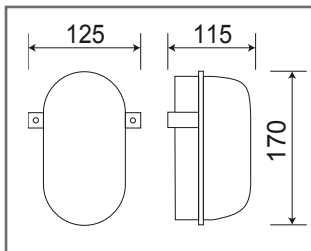

**Unterteil:** Kunststoff  
**Oberteil:** Glas mit Metallkorb  
**geringer Blindleistungsanteil**  
(hoher  $\cos \phi$ )

| Type            | WTD-BL-6 | WTD-BL-7 | WTD-BL-9      |
|-----------------|----------|----------|---------------|
| Leistung [W]    | 6        | 7        | 9             |
| Anzahl LEDs     | 72       | 90       | 108           |
| Lichtstrom [lm] | 450      | 560      | 670           |
| EAN             |          |          | 9120054360019 |